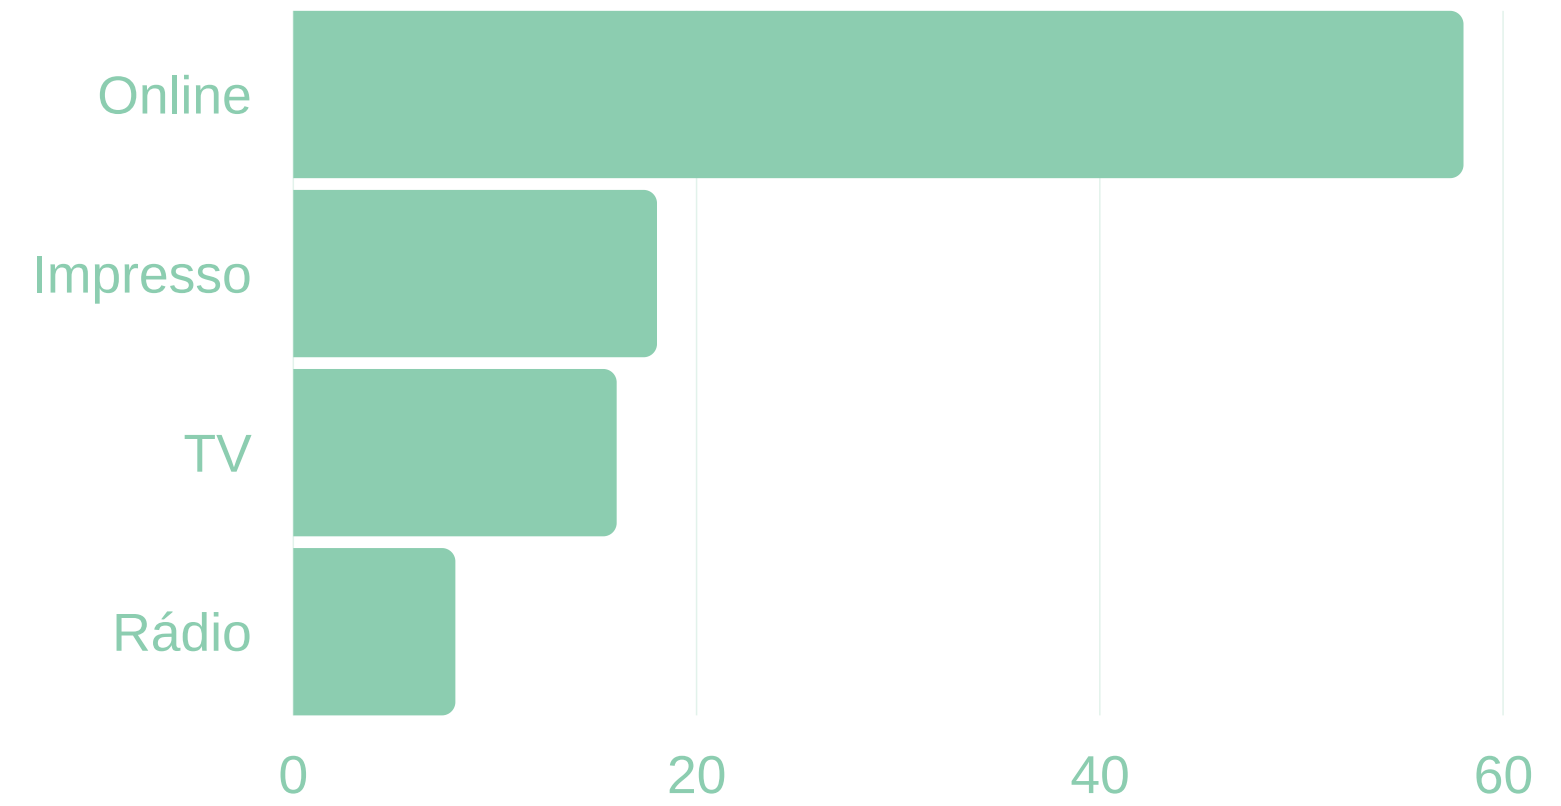

HIPERSUPER
desde 1989

Expresso

Audiência

9.901.313

Meio Online VS Impresso

50
40
30
20
10
0

Generalista

Economia, Negócios e Gestão