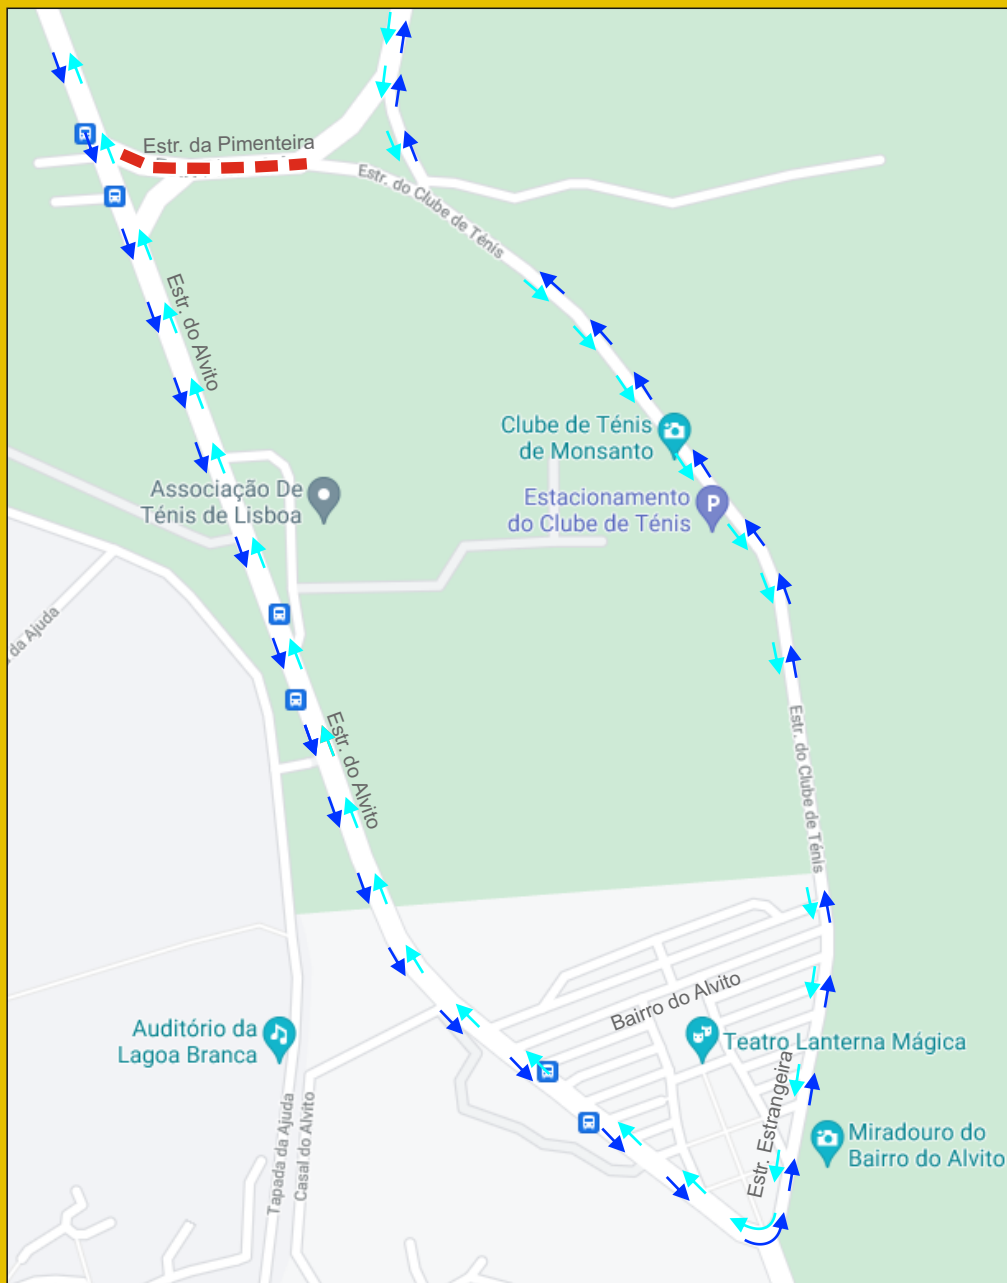

Legenda:

— — — Corte de via

➡ ➡ ➡ Desvios de circulação
➡ ➡ ➡